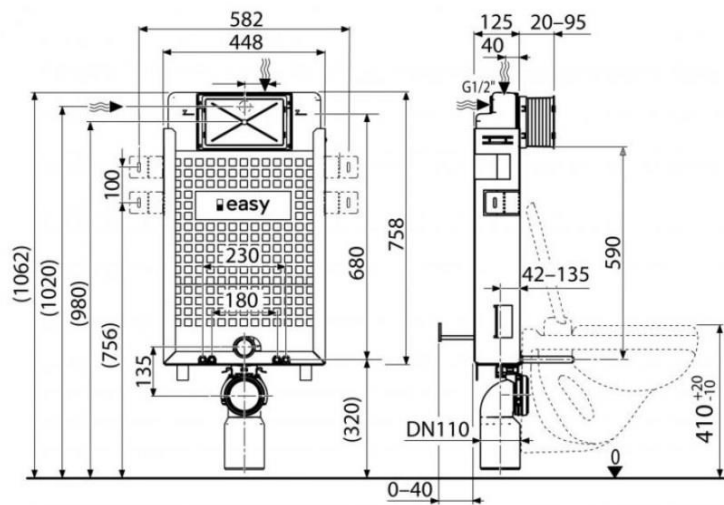

**STANDARD**  
**sanita, obklady, dlažba**  
**pro bytové domy BD1, BD2 a BD3**

**ptáček**

concept

Ideal Standard

Umyvadlo klasické - s otvorem  
Concept Cube 2.0 60x46 cm bílá

concept

 ptáček

VITRA INTEGRA umývatko 37 cm, s otvorem pro baterii  
vlevo/vpravo a přepadem, VitraHygiene

concept the.artceram

ARTCERAM A16 závěsné WC 360x525mm, rimless, bílá  
+ Sedátko WC Artceram - A16 slim, soft-close bílá lesk

Předstěnové systémy modul pro WC  
Easy modul, systém pro zadržování -  
stavební výška 1 m + tlačítko bílé