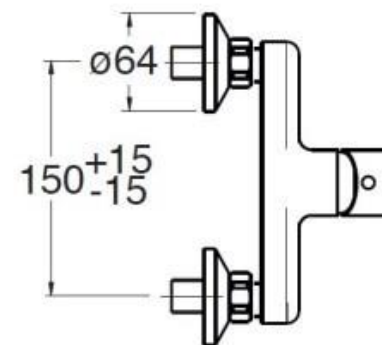

Baterie sprchová Cristina nástěnná páková
Prime PE 401 s dvoupolohovou kartuší pro
úsporu vody chrom +
Sprcha sprchový set Easy set, ruční sprcha 3
funkce, sprchová tyč vrchní a boční 150 mm

■ CRISTINA
RUBINETTERIE