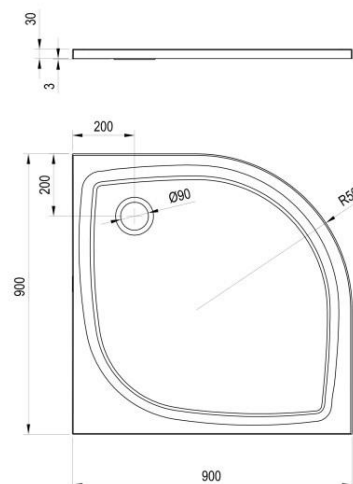

concept the.artceram

ARTCERAM A16 závěsné WC 360x525mm, rimless, bílá  
+ Sedátko WC Artceram - A16 slim, soft-close bílá lesk

Předstěnové systémy modul pro WC  
Easy modul, systém pro zadržování -  
stavební výška 1 m + tlačítko bílé

easy

Roth

Vanička litý mramor Easy obdélník EASY  
EAS0019 (8000397) 1200x800mm bílá nebo  
Vanička litý mramor Easy obdélník EASY  
EAS0011 (8000395) 1000x800mm bílá

ptáček

Vanička litý mramor - čtvrtkruh  
Concept New 90x90 cm R500 bílá +  
sifon

concept

**RAVAK**<sup>®</sup>

XA23771101005 Vanička Concept Čtvrtkruh 90 R 500 Flat

 ptáček

concept **HÜPPE**  
SHOWER AND SOUL

CONCEPT 100 NEW sprchové  
dveře 120x190 cm, posuvné,  
stříbrná pololesklá/čiré sklo

Dlažba La Ceramica Trust 30x60 cm rett.

**ABITARE**  
LA CERAMICA

Dlažba La Ceramica Trust 60x60 cm rett.

**ABITARE**  
LA CERAMICA

Kompletní nabídku  
**sanitárního a topenářského  
vybavení** naleznete  
v našich produktových  
katalozích.