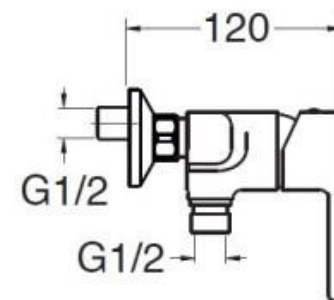

Baterie sprchová Cristina nástěnná páková
Prime PE 401 s dvoupolohovou kartuší pro
úsporu vody chrom +
Sprcha sprchový set Easy set, ruční sprcha 3
funkce, sprchová tyč vrchní a boční 150 mm

■ CRISTINA
RUBINETTERIE