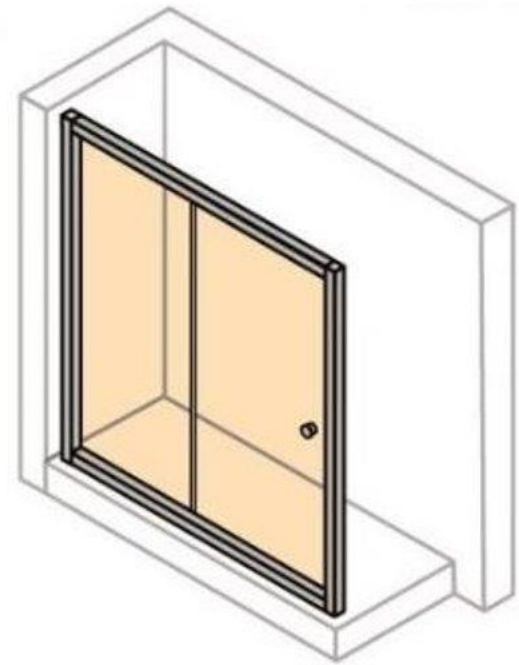

concept the.artceram

ARTCERAM A16 závěsné WC 360x525mm, rimless, bílá  
+ Sedátko WC Artceram - A16 slim, soft-close bílá lesk

Předstěnové systémy modul pro WC  
Easy modul, systém pro zadržování -  
stavební výška 1 m + tlačítko bílé

easy

Roth

Vanička litý mramor Easy obdélník EASY  
EAS0019 (8000397) 1200x800mm bílá nebo  
Vanička litý mramor Easy obdélník EASY  
EAS0011 (8000395) 1000x800mm bílá

ptáček

Vanička litý mramor - čtvrtkruh  
Concept New 90x90 cm R500 bílá +  
sifon

concept

**RAVAK**<sup>®</sup>

XA23771101005 Vanička Concept Čtvrtkruh 90 R 500 Flat

 ptáček

concept **HÜPPE**  
SHOWER AND SOUL

CONCEPT 100 NEW sprchové  
dveře 120x190 cm, posuvné,  
stříbrná pololesklá/čiré sklo

 **ptáček**

concept

Zástěna sprchová čtverec  
sklo Roth LLS2 900/1900  
900x1900 mm  
brillant/trasparent

 ptáček

concept **HÜPPE**  
SHOWER AND SOUL

Zástěna sprchová čtvrtkruh sklo -  
Concept 100 NEW, 1/4-kruh  
posuvné dveře  
900x900x1900/R500 mm  
stříbrná pololesklá/čiré AP