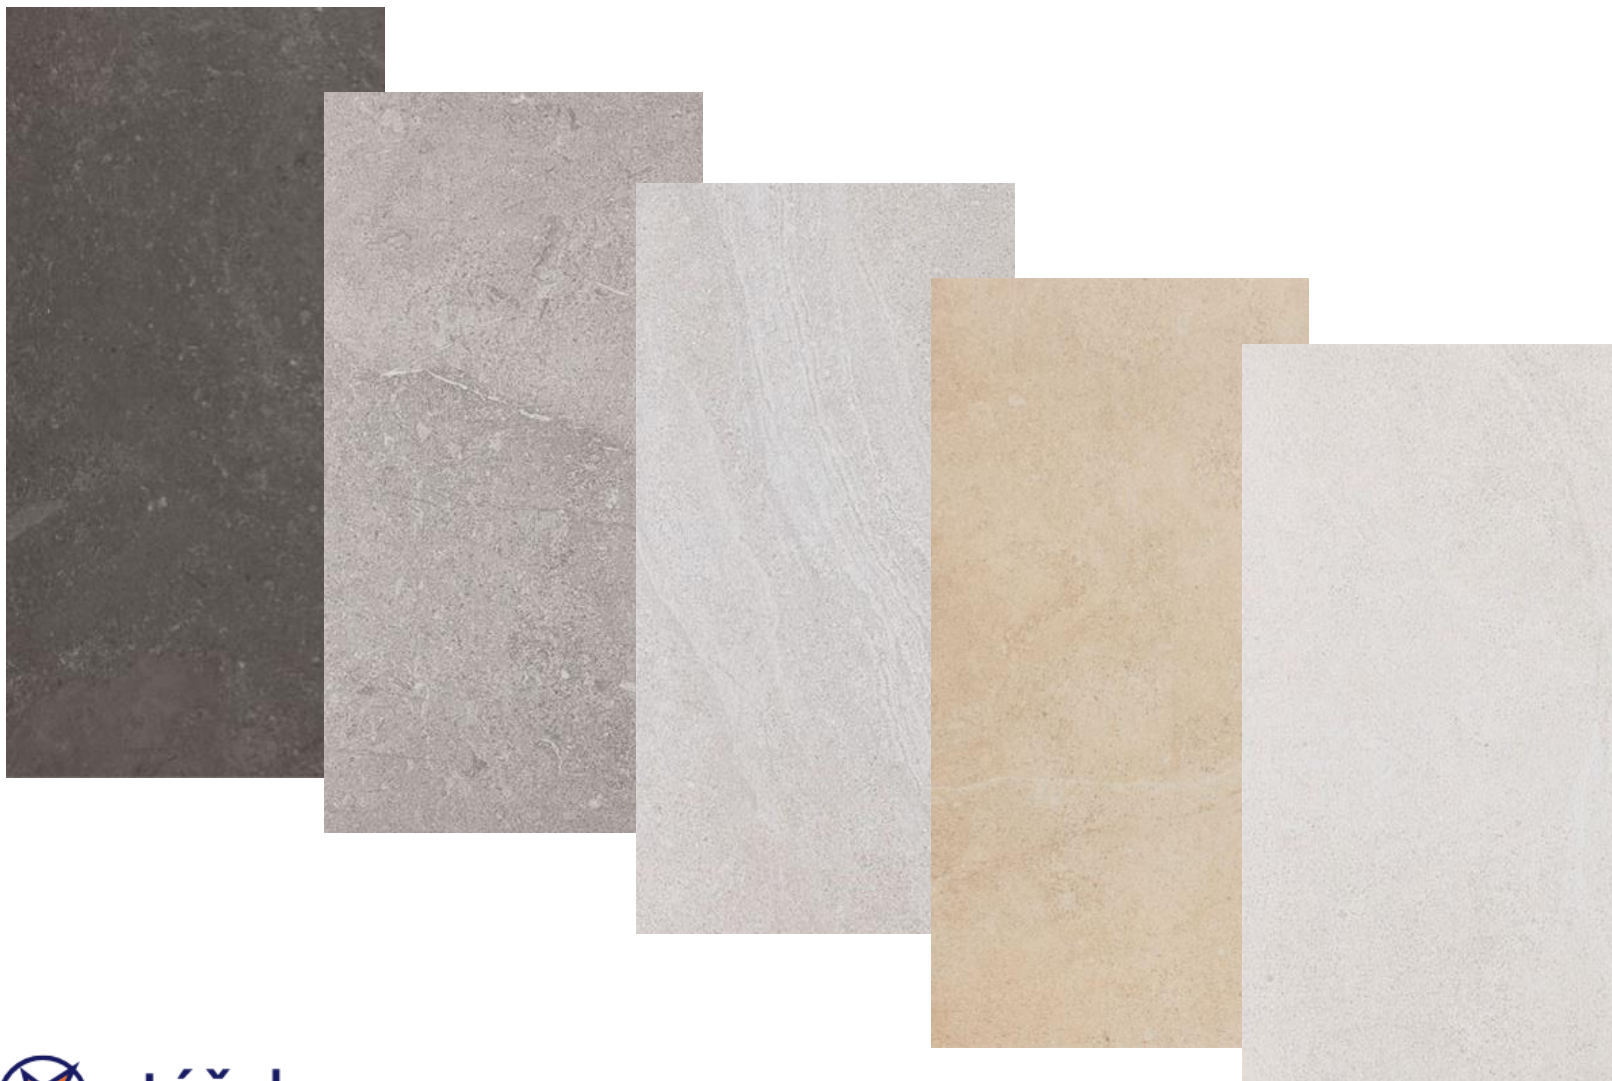

Dlažba La Ceramica Trust 30x60 cm rett.

**ABITARE**  
LA CERAMICA

Dlažba La Ceramica Trust 60x60 cm rett.

**ABITARE**  
LA CERAMICA

Kompletní nabídku  
**sanitárního a topenářského  
vybavení** naleznete  
v našich produktových  
katalozích.