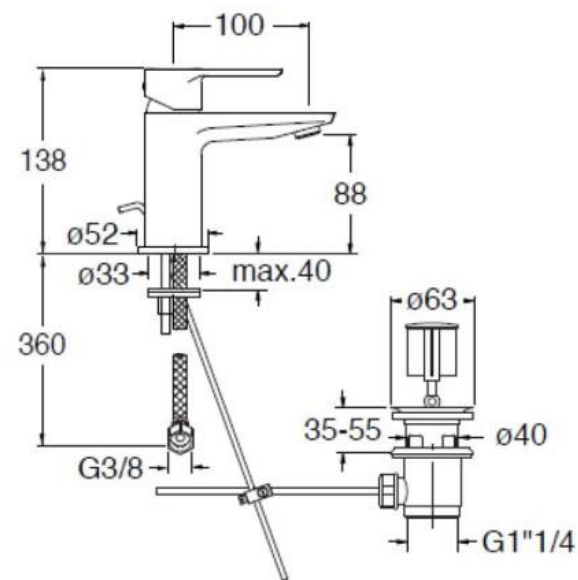

CRISTINA PRIME umyvadlová stojánková baterie,
s odtokovou soupravou, chrom

■ CRISTINA
RUBINETTERIE