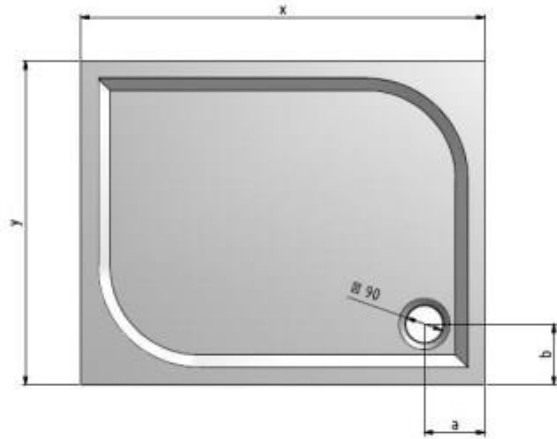

easy

Roth

Vanička litý mramor Easy obdélník EASY
EAS0019 (8000397) 1200x800mm bílá nebo
Vanička litý mramor Easy obdélník EASY
EAS0011 (8000395) 1000x800mm bílá

ptáček