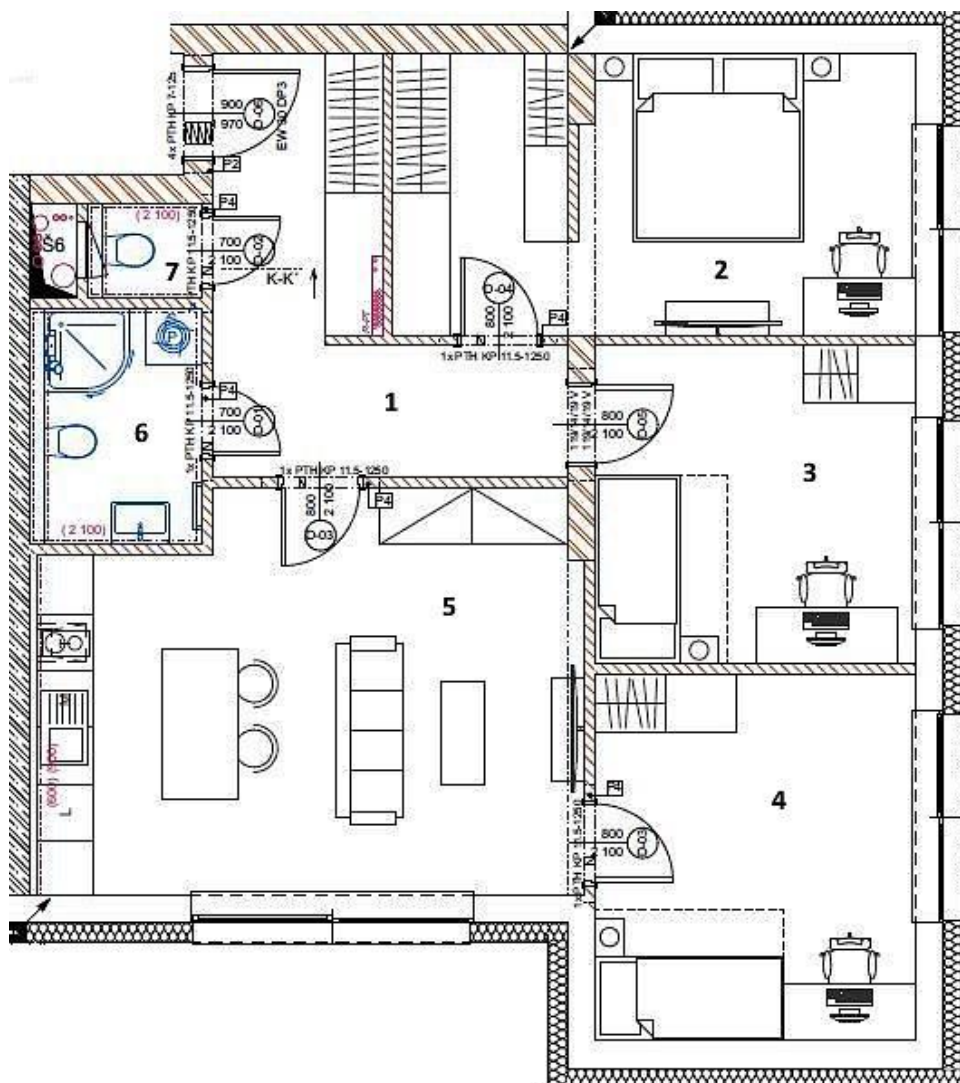

BYTOVÝ DŮM BD1 BYT č. 1

KATEGORIE BYTU PODLAŽÍ

**4+kk
1.NP**

1 ZÁDVEŘÍ	10,83 m ²
2 LOŽNICE + ŠATNA	16,28 m ²
3 POKOJ	11,51 m ²
4 POKOJ	13,21 m ²
5 OBÝVACÍ POKOJ + KUCHYNĚ	23,95 m ²
6 KOUPELNA	4,54 m ²
7 WC	1,20 m ²
OBYTNÁ PLOCHA	81,52 m²

CELKOVÁ PODLAHOVÁ PLOCHA 85,60 m²
dle nařízení vlády č. 366/2013 Sb.

PRODEJNÍ CENA vč. DPH 6.297.000 Kč

www.landwealth.cz

+420 725 173 244
zabraska@landwealth.cz