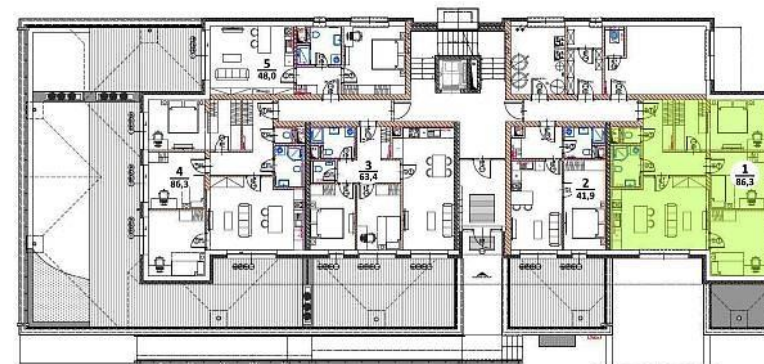

BYTOVÝ DŮM BD1 BYT č. 1

KATEGORIE BYTU PODLAŽÍ

**4+kk
1.NP**

1 ZÁDVEŘÍ	10,83 m ²
2 LOŽNICE + ŠATNA	16,28 m ²
3 POKOJ	11,51 m ²
4 POKOJ	13,21 m ²
5 OBÝVACÍ POKOJ + KUCHYNĚ	23,95 m ²
6 KOUPELNA	4,54 m ²
7 WC	1,20 m ²
OBYTNÁ PLOCHA	81,52 m²

CELKOVÁ PODLAHOVÁ PLOCHA 85,60 m²
dle nařízení vlády č. 366/2013 Sb.

PRODEJNÍ CENA vč. DPH 6.297.000 Kč

www.landwealth.cz

+420 725 173 244
zabraska@landwealth.cz