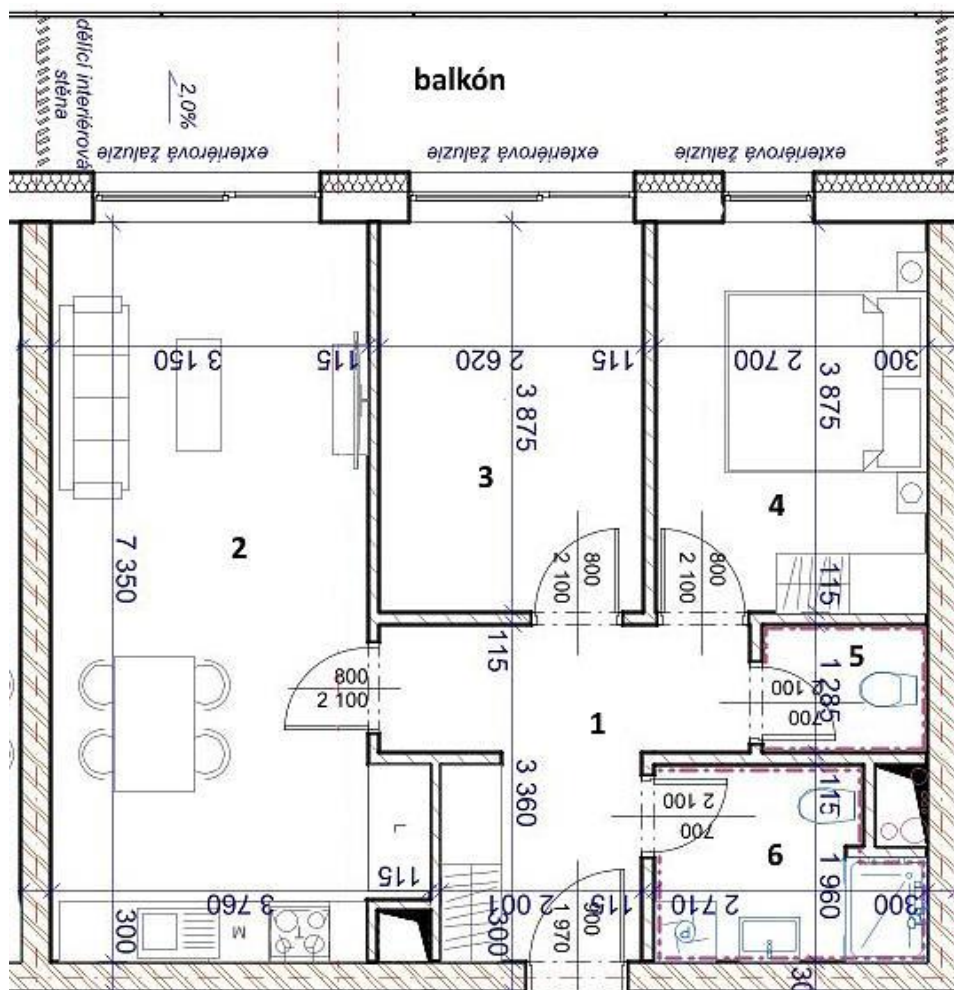

BYTOVÝ DŮM BD2 BYT č. 8

KATEGORIE BYTU PODLAŽÍ

**3+kk
2.NP**

1 ZÁDVEŘÍ	8,78 m ²
2 OBÝVACÍ POKOJ + KUCHYNĚ	23,44 m ²
3 POKOJ	10,11 m ²
4 POKOJ	10,46 m ²
5 WC	2,10 m ²
6 KOUPELNA	4,73 m ²
OBYTNÁ PLOCHA	59,62 m²

CELKOVÁ PODLAHOVÁ PLOCHA 63,39 m²
dle nařízení vlády č. 366/2013 Sb.

BALKÓN 12,50 m²

www.landwealth.cz

+420 725 173 244
zabraska@landwealth.cz