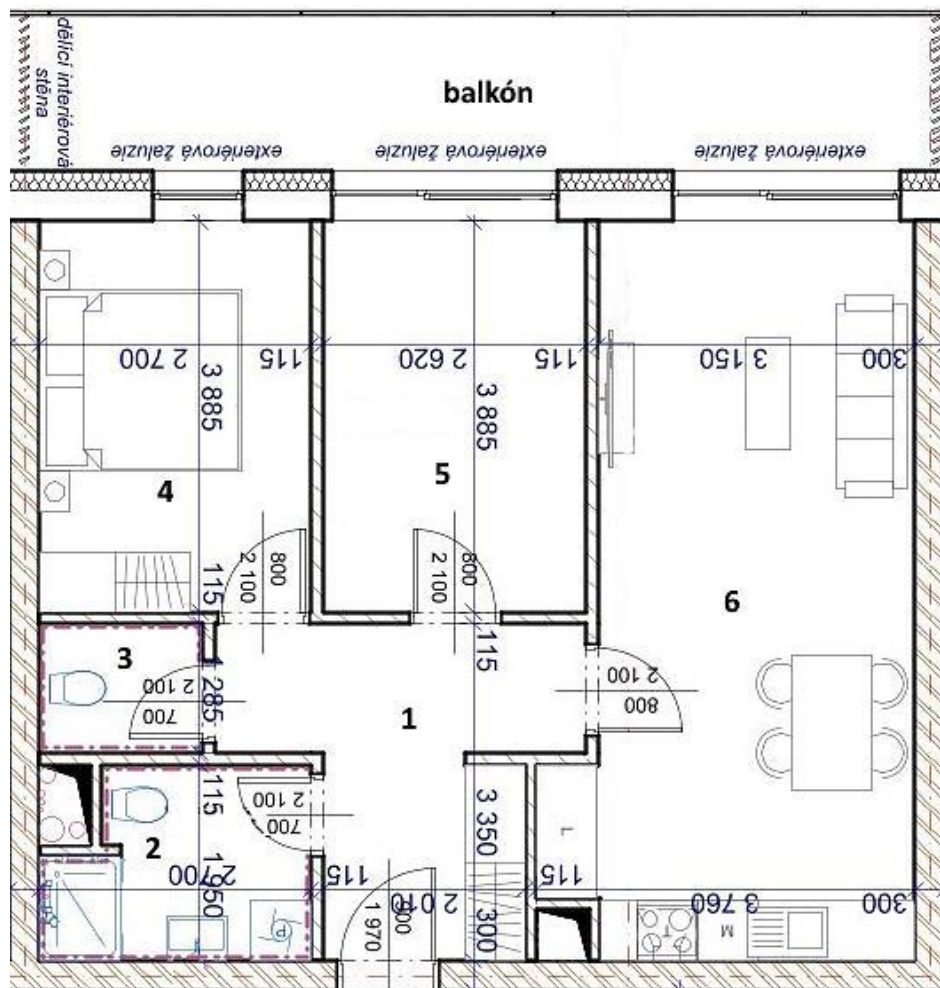

BYTOVÝ DŮM BD2 BYT č. 7

KATEGORIE BYTU PODLAŽÍ

**3+kk
2.NP**

1 ZÁDVEŘÍ	8,83 m ²
2 KOUPELNA	4,50 m ²
3 WC	2,09 m ²
4 POKOJ	10,49 m ²
5 POKOJ	10,18 m ²
6 OBÝVACÍ POKOJ + KUCHYNĚ	24,49 m ²
OBYTNÁ PLOCHA	60,58 m²

CELKOVÁ PODLAHOVÁ PLOCHA 64,50 m²
dle nařízení vlády č. 366/2013 Sb..

BALKÓN 12,71 m²

www.landwealth.cz

+420 725 173 244

zabranska@landwealth.cz