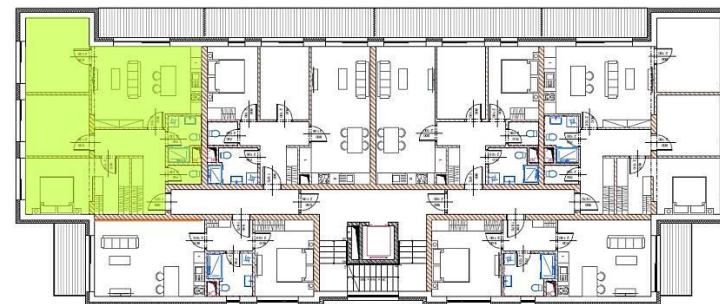

BYTOVÝ DŮM BD2 BYT č. 6

KATEGORIE BYTU

4+kk

PODLAŽÍ

2.NP

1 ZÁDVEŘÍ	10,89 m ²
2 LOŽNICE + ŠATNA	16,30 m ²
3 POKOJ	11,08 m ²
4 POKOJ	13,63 m ²
5 OBÝVACÍ POKOJ + KUCHYNĚ	23,82 m ²
6 KOUPELNA	3,98 m ²
7 WC	1,87 m ²
OBYTNÁ PLOCHA	81,57 m²

CELKOVÁ PODLAHOVÁ PLOCHA

86,31 m²

dle nařízení vlády č. 366/2013 Sb.

BALKÓN

7,91 m²

www.landwealth.cz

+420 725 173 244

zabraska@landwealth.cz