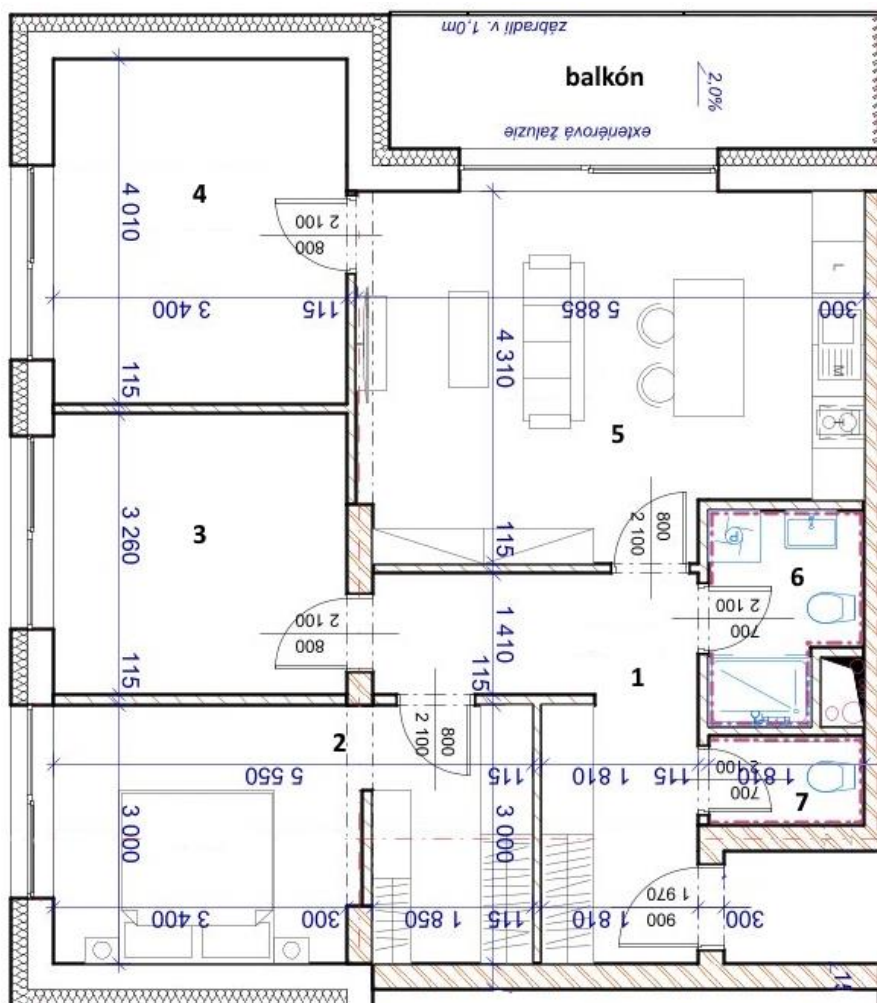

BYTOVÝ DŮM BD2 BYT č. 6

KATEGORIE BYTU

4+kk

PODLAŽÍ

2.NP

1 ZÁDVEŘÍ	10,89 m ²
2 LOŽNICE + ŠATNA	16,30 m ²
3 POKOJ	11,08 m ²
4 POKOJ	13,63 m ²
5 OBÝVACÍ POKOJ + KUCHYNĚ	23,82 m ²
6 KOUPELNA	3,98 m ²
7 WC	1,87 m ²
OBYTNÁ PLOCHA	81,57 m²

CELKOVÁ PODLAHOVÁ PLOCHA

86,31 m²

dle nařízení vlády č. 366/2013 Sb.

BALKÓN

7,91 m²

www.landwealth.cz

+420 725 173 244

zabraska@landwealth.cz