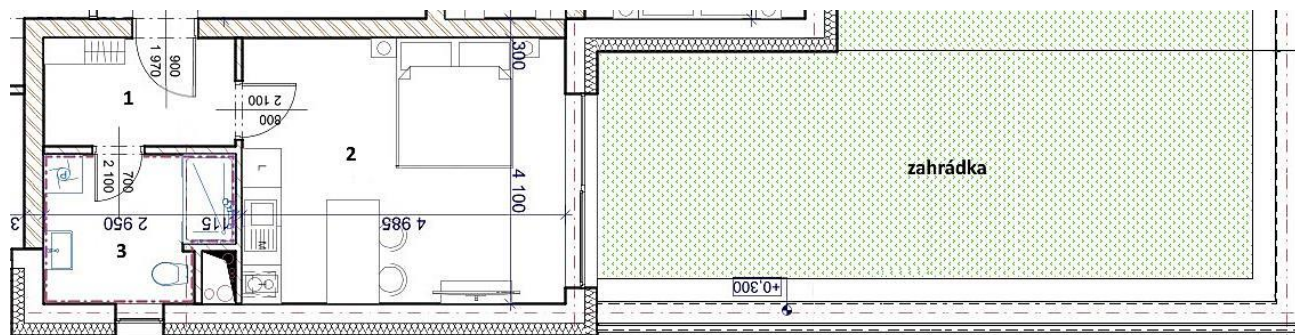

BYTOVÝ DŮM BD2 BYT č. 5

KATEGORIE BYTU
PODLAŽÍ

1+kk
1.NP

1 ZÁDVEŘÍ	4,94 m ²
2 OBÝVACÍ POKOJ + KUCHYNĚ	20,44 m ²
3 KOUPELNA+WC	6,24 m ²
OBYTNÁ PLOCHA	31,62 m²

CELKOVÁ PODLAHOVÁ PLOCHA **32,80 m²**
dle nařízení vlády č. 366/2013 Sb.

ZAHRÁDKA **36,90 m²**

www.landwealth.cz

+420 725 173 244
zabraska@landwealth.cz