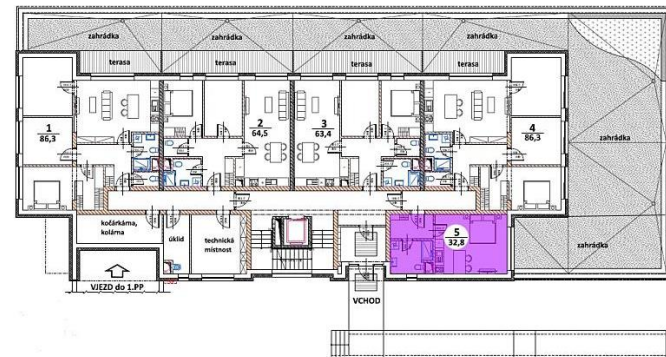

BYTOVÝ DŮM BD2 BYT č. 5

KATEGORIE BYTU
PODLAŽÍ

1+kk
1.NP

1 ZÁDVEŘÍ	4,94 m ²
2 OBÝVACÍ POKOJ + KUCHYNĚ	20,44 m ²
3 KOUPELNA+WC	6,24 m ²
OBYTNÁ PLOCHA	31,62 m²

CELKOVÁ PODLAHOVÁ PLOCHA **32,80 m²**
dle nařízení vlády č. 366/2013 Sb.

ZAHRÁDKA **36,90 m²**

www.landwealth.cz

+420 725 173 244
zabraska@landwealth.cz