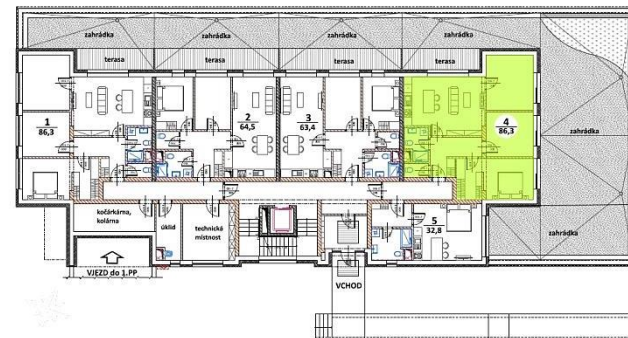

BYTOVÝ DŮM BD2 BYT č. 4

KATEGORIE BYTU PODLAŽÍ

4+kk
1.NP

1 ZÁDVEŘÍ	10,83 m ²
2 WC	1,20 m ²
3 KOUPELNA	4,54 m ²
4 OBÝVACÍ POKOJ + KUCHYNĚ	23,93 m ²
5 POKOJ	13,21 m ²
6 POKOJ	11,51 m ²
7 LOŽNICE + ŠATNA	16,28 m ²
OBYTNÁ PLOCHA	81,50 m²

CELKOVÁ PODLAHOVÁ PLOCHA 86,31 m²
dle nařízení vlády č. 366/2013 Sb.

ZAHRÁDKA+TERASA 125,19 m²

CENA vč. DPH 6.646.000 Kč

www.landwealth.cz

+420 725 173 244

zabraska@landwealth.cz