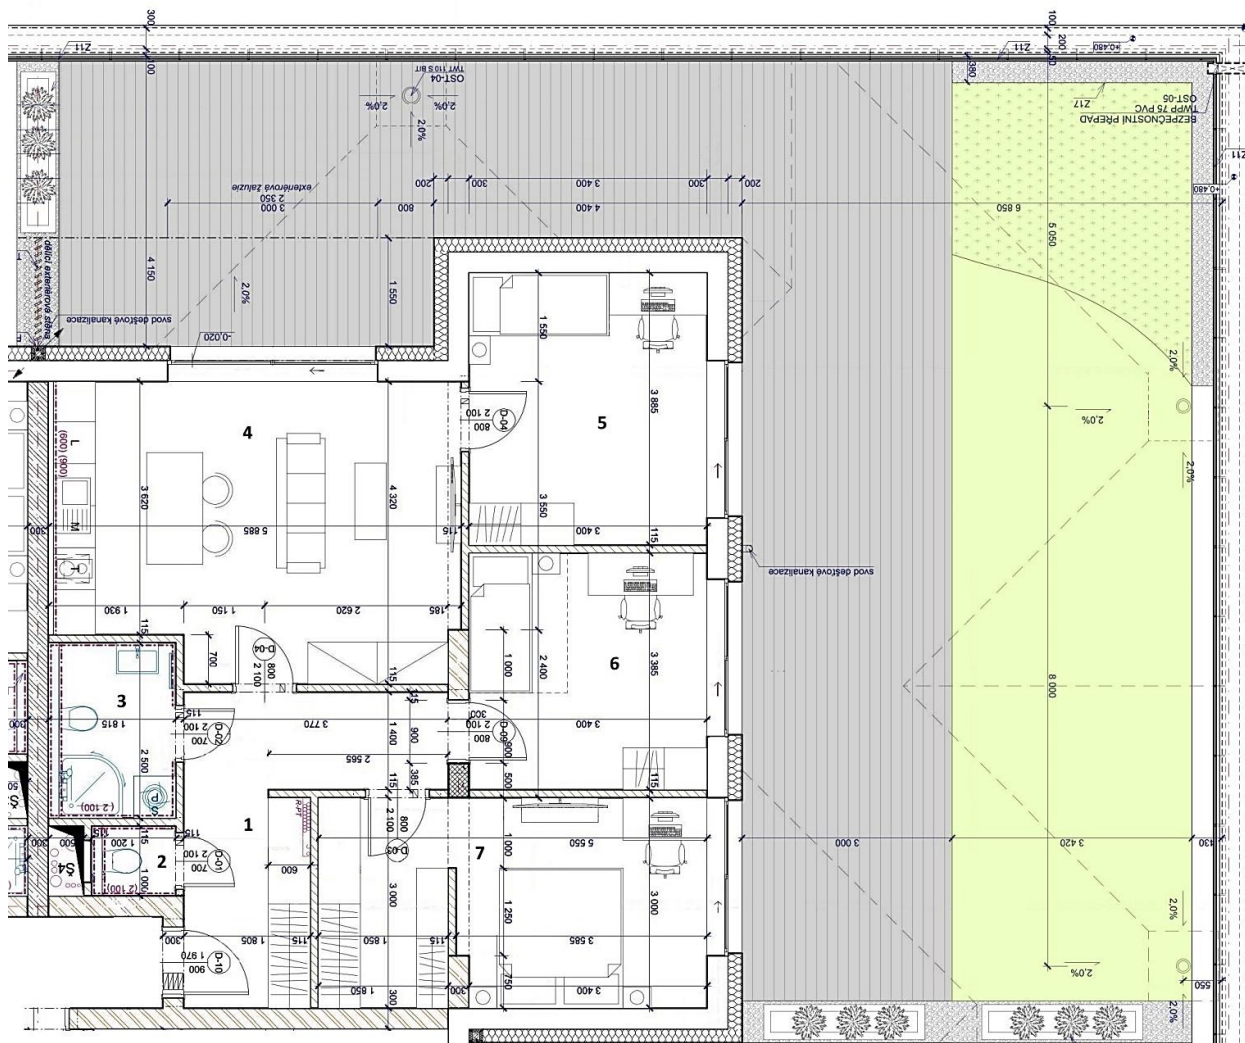

BYTOVÝ DŮM BD2 BYT č. 4

KATEGORIE BYTU PODLAŽÍ

4+kk
1.NP

1 ZÁDVEŘÍ	10,83 m ²
2 WC	1,20 m ²
3 KOUPELNA	4,54 m ²
4 OBÝVACÍ POKOJ + KUCHYNĚ	23,93 m ²
5 POKOJ	13,21 m ²
6 POKOJ	11,51 m ²
7 LOŽNICE + ŠATNA	16,28 m ²
OBYTNÁ PLOCHA	81,50 m²

CELKOVÁ PODLAHOVÁ PLOCHA 86,31 m²
dle nařízení vlády č. 366/2013 Sb.

ZAHRÁDKA+TERASA 125,19 m²

CENA vč. DPH 6.646.000 Kč

www.landwealth.cz

+420 725 173 244

zabraska@landwealth.cz