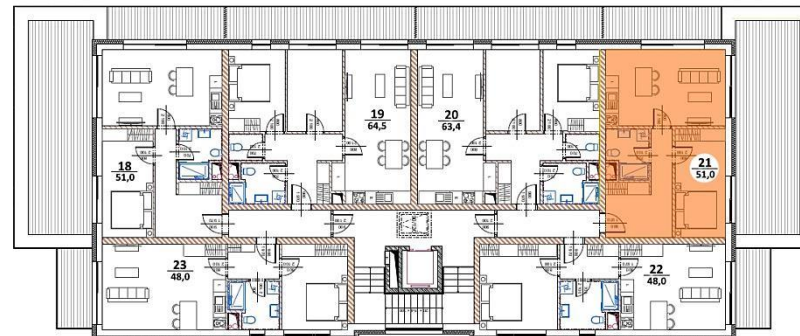

BYTOVÝ DŮM BD2 BYT č. 21

KATEGORIE BYTU

2+kk

PODLAŽÍ

4.NP

1 ZÁDVEŘÍ	10,87 m ²
2 LOŽNICE	12,48 m ²
3 KOUPELNA	4,51 m ²
4 OBÝVACÍ POKOJ + KUCHYŇ	20,72 m ²
OBYTNÁ PLOCHA	48,58 m²

CELKOVÁ PODLAHOVÁ PLOCHA 51,02 m²

dle nařízení vlády č. 366/2013 Sb.

TERASA	32,76 m ²
BALKÓN	7,87 m ²

www.landwealth.cz

+420 725 173 244

zabraska@landwealth.cz