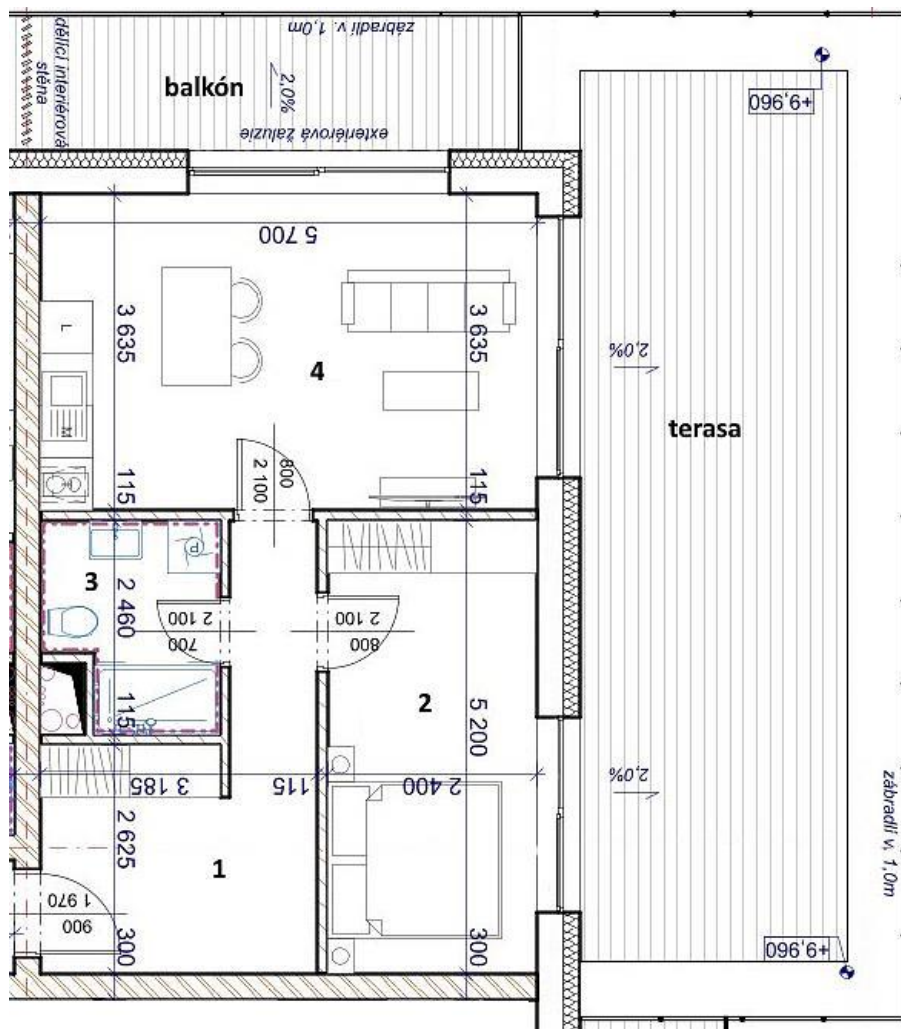

BYTOVÝ DŮM BD2 BYT č. 21

KATEGORIE BYTU

2+kk

PODLAŽÍ

4.NP

1 ZÁDVEŘÍ	10,87 m ²
2 LOŽNICE	12,48 m ²
3 KOUPELNA	4,51 m ²
4 OBÝVACÍ POKOJ + KUCHYŇ	20,72 m ²
OBYTNÁ PLOCHA	48,58 m²

CELKOVÁ PODLAHOVÁ PLOCHA 51,02 m²

dle nařízení vlády č. 366/2013 Sb.

TERASA	32,76 m ²
BALKÓN	7,87 m ²

www.landwealth.cz

+420 725 173 244

zabraska@landwealth.cz