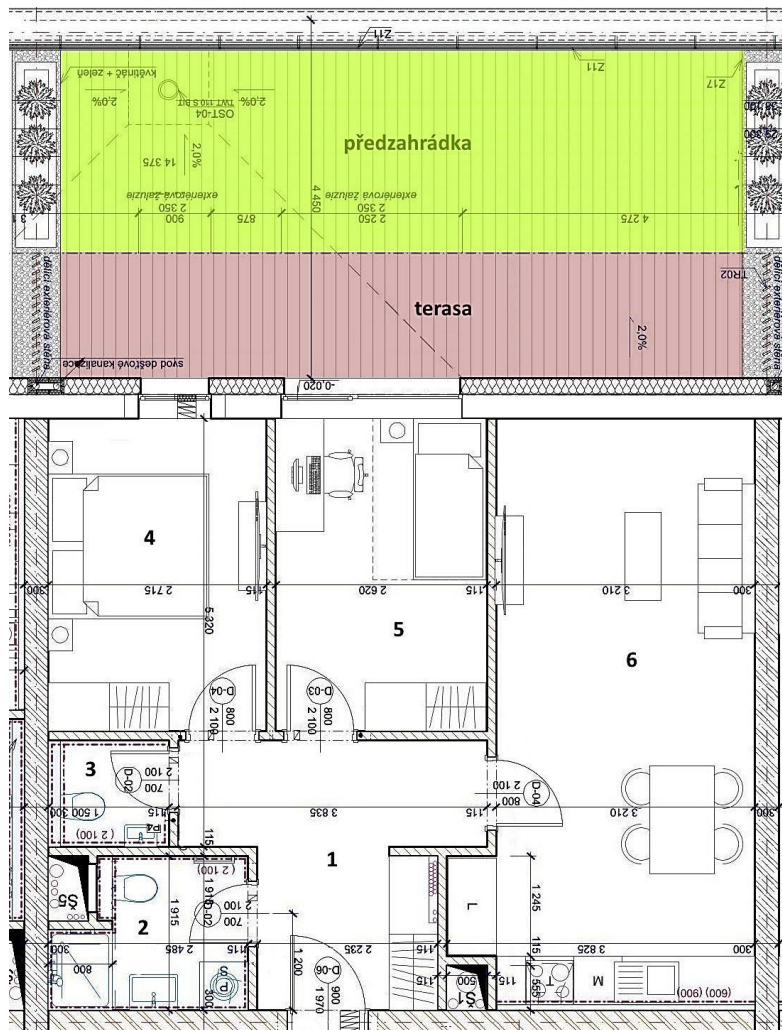

BYTOVÝ DŮM BD2 BYT č. 2

KATEGORIE BYTU PODLAŽÍ

**3+kk
1.NP**

1 ZÁDVEŘÍ	9,60 m ²
2 KOUPELNA + WC	4,17 m ²
3 WC	1,98 m ²
4 LOŽNICE	10,55 m ²
5 POKOJ	10,49 m ²
6 OBÝVACÍ POKOJ + KUCHYŇĚ	24,36 m ²
OBYTNÁ PLOCHA	61,15 m²

CELKOVÁ PODLAHOVÁ PLOCHA 64,50 m²
dle nařízení vlády č. 366/2013 Sb.

ZAHRÁDKA+TERASA 37,25 m²

Cena vč. DPH

5.031.000 Kč

www.landwealth.cz

+420 725 173 244

zabranska@landwealth.cz