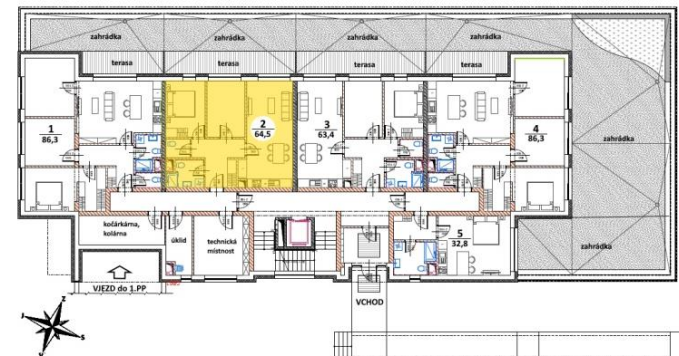

BYTOVÝ DŮM BD2 BYT č. 2

KATEGORIE BYTU PODLAŽÍ

**3+kk
1.NP**

1 ZÁDVEŘÍ	9,60 m ²
2 KOUPELNA + WC	4,17 m ²
3 WC	1,98 m ²
4 LOŽNICE	10,55 m ²
5 POKOJ	10,49 m ²
6 OBÝVACÍ POKOJ + KUCHYŇĚ	24,36 m ²
OBYTNÁ PLOCHA	61,15 m²

CELKOVÁ PODLAHOVÁ PLOCHA 64,50 m²
dle nařízení vlády č. 366/2013 Sb.

ZAHRÁDKA+TERASA 37,25 m²

Cena vč. DPH

5.031.000 Kč

www.landwealth.cz

+420 725 173 244

zabranska@landwealth.cz