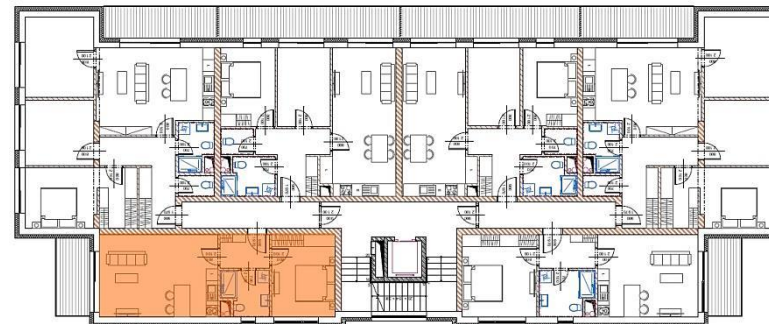

BYTOVÝ DŮM **BD2**
BYT č. **11**

KATEGORIE BYTU
PODLAŽÍ

2+kk
2.NP

1 ZÁDVEŘÍ	4,13 m ²
2 POKOJ	12,89 m ²
3 KOUPELNA + WC	5,05 m ²
4 OBÝVACÍ POKOJ + KUCHYNĚ	24,09 m ²
OBYTNÁ PLOCHA	46,16 m ²

CELKOVÁ PODLAHOVÁ PLOCHA **47,97 m²**
dle nařízení vlády č. 366/2013 Sb.

BALKÓN 5,55 m²

www.landwealth.cz

+420 725 173 244

zabraska@landwealth.cz