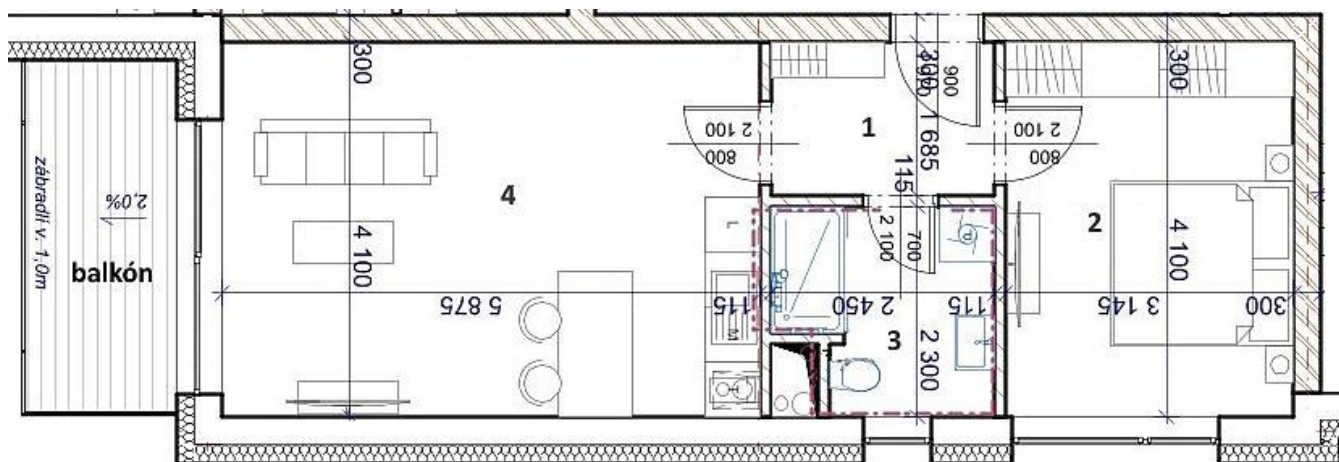

BYTOVÝ DŮM **BD2**
BYT č. **11**

KATEGORIE BYTU
PODLAŽÍ

2+kk
2.NP

1 ZÁDVEŘÍ	4,13 m ²
2 POKOJ	12,89 m ²
3 KOUPELNA + WC	5,05 m ²
4 OBÝVACÍ POKOJ + KUCHYNĚ	24,09 m ²
OBYTNÁ PLOCHA	46,16 m ²

CELKOVÁ PODLAHOVÁ PLOCHA **47,97 m²**
dle nařízení vlády č. 366/2013 Sb.

BALKÓN 5,55 m²

www.landwealth.cz

+420 725 173 244

zabraska@landwealth.cz