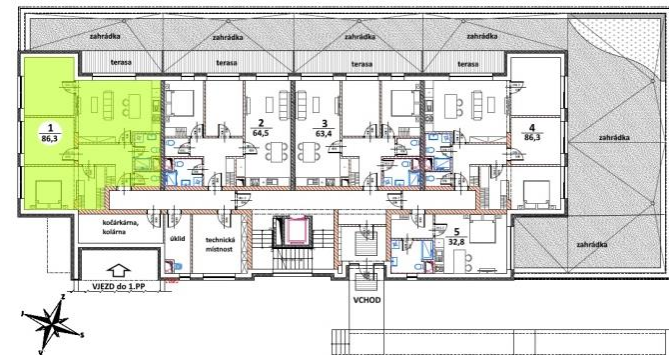

BYTOVÝ DŮM BD2 BYT č. 1

KATEGORIE BYTU

4+kk

PODLAŽÍ

1.NP

1 ZÁDVEŘÍ	10,83 m ²
2 LOŽNICE + ŠATNA	16,28 m ²
3 POKOJ	11,51 m ²
4 POKOJ	13,21 m ²
5 OBÝVACÍ POKOJ + KUCHYNĚ	23,95 m ²
6 KOUPELNA	4,54 m ²
7 WC	1,20 m ²
OBYTNÁ PLOCHA	81,52 m²

CELKOVÁ PODLAHOVÁ PLOCHA 86,31 m²
dle nařízení vlády č. 366/2013 Sb.

ZAHŘÁDKA+TERASA 31,8 m²

CENA vč. DPH 6.516.000 Kč

www.landwealth.cz

+420 725 173 244
zabraska@landwealth.cz