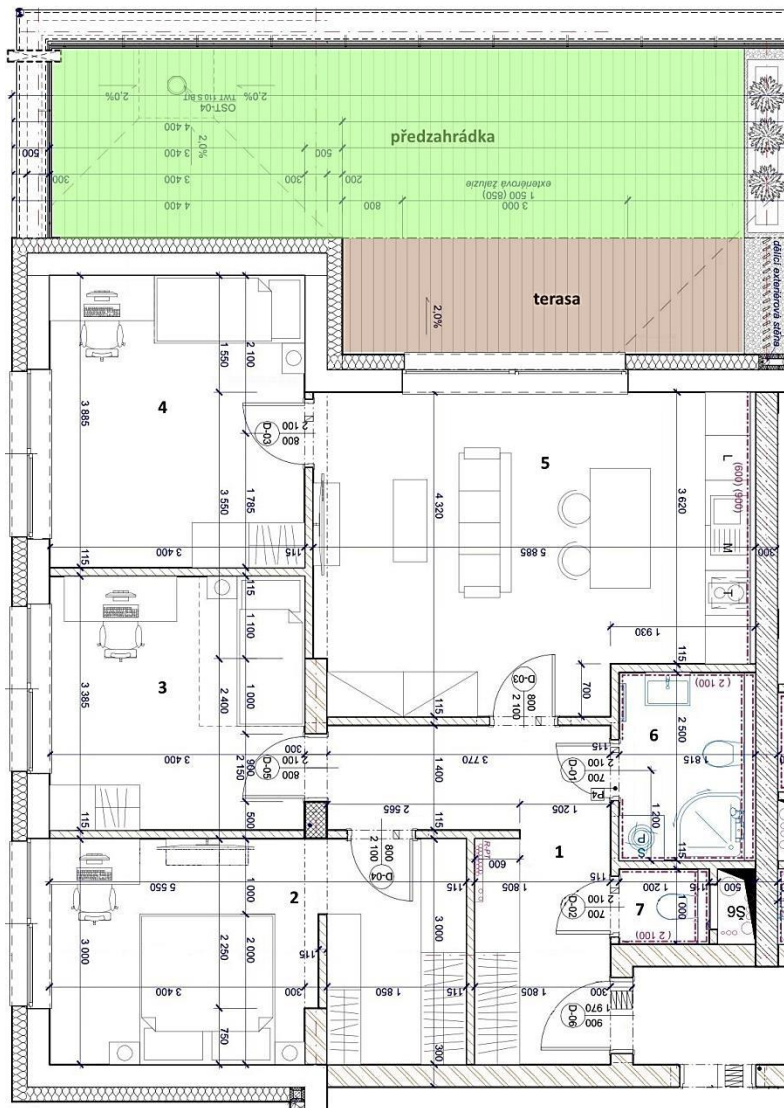

BYTOVÝ DŮM BD2 BYT č. 1

KATEGORIE BYTU

4+kk

PODLAŽÍ

1.NP

1 ZÁDVEŘÍ	10,83 m ²
2 LOŽNICE + ŠATNA	16,28 m ²
3 POKOJ	11,51 m ²
4 POKOJ	13,21 m ²
5 OBÝVACÍ POKOJ + KUCHYNĚ	23,95 m ²
6 KOUPELNA	4,54 m ²
7 WC	1,20 m ²
OBYTNÁ PLOCHA	81,52 m²

CELKOVÁ PODLAHOVÁ PLOCHA 86,31 m²
dle nařízení vlády č. 366/2013 Sb.

ZAHŘÁDKA+TERASA 31,8 m²

CENA vč. DPH 6.516.000 Kč

www.landwealth.cz

+420 725 173 244
zabraska@landwealth.cz