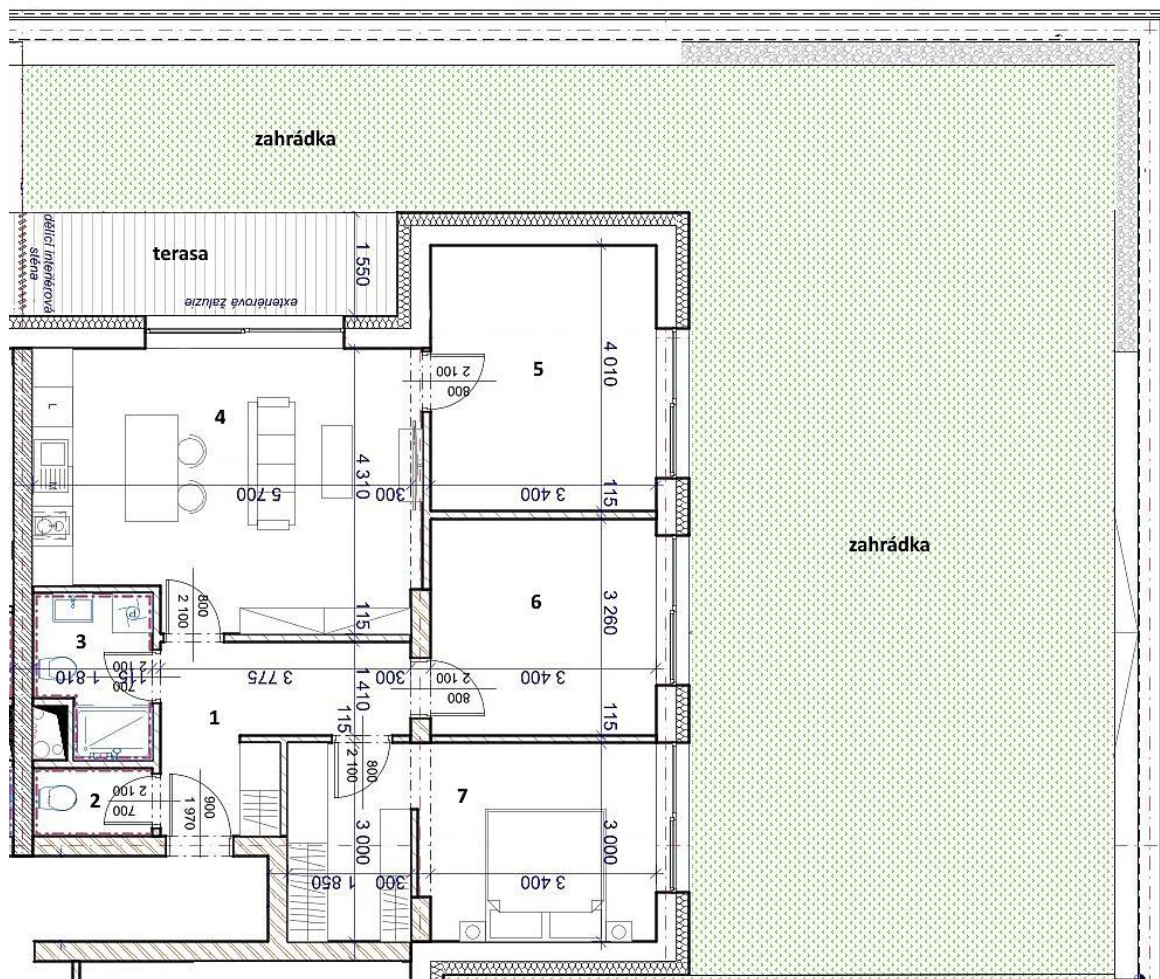

BYTOVÝ DŮM BD2 BYT č. 4

KATEGORIE BYTU PODLAŽÍ

**4+kk
1.NP**

1 ZÁDVEŘÍ	7,99 m ²
2 WC	1,86 m ²
3 KOUPELNA	3,98 m ²
4 OBÝVACÍ POKOJ + KUCHYNĚ	23,82 m ²
5 POKOJ	13,64 m ²
6 POKOJ	11,08 m ²
7 LOŽNICE + ŠATNA	16,30 m ²
OBYTNÁ PLOCHA	78,67 m²

CELKOVÁ PODLAHOVÁ PLOCHA 86,31 m²
dle nařízení vlády č. 366/2013 Sb.

ZAHRÁDKA+TERASA 125,19 m²

www.landwealth.cz

+420 725 173 244

zabraska@landwealth.cz