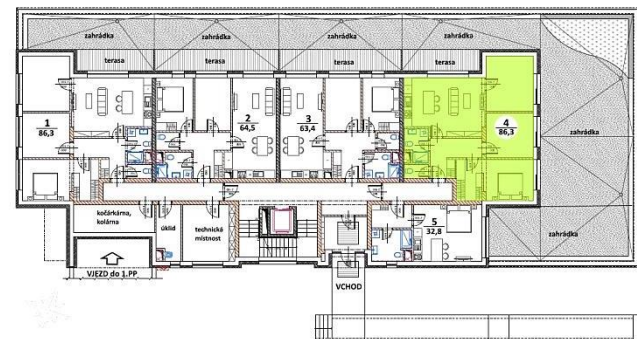

BYTOVÝ DŮM BD2 BYT č. 4

KATEGORIE BYTU PODLAŽÍ

**4+kk
1.NP**

1 ZÁDVEŘÍ	7,99 m ²
2 WC	1,86 m ²
3 KOUPELNA	3,98 m ²
4 OBÝVACÍ POKOJ + KUCHYNĚ	23,82 m ²
5 POKOJ	13,64 m ²
6 POKOJ	11,08 m ²
7 LOŽNICE + ŠATNA	16,30 m ²
OBYTNÁ PLOCHA	78,67 m²

CELKOVÁ PODLAHOVÁ PLOCHA 86,31 m²
dle nařízení vlády č. 366/2013 Sb.

ZAHRÁDKA+TERASA 125,19 m²

www.landwealth.cz

+420 725 173 244

zabraska@landwealth.cz