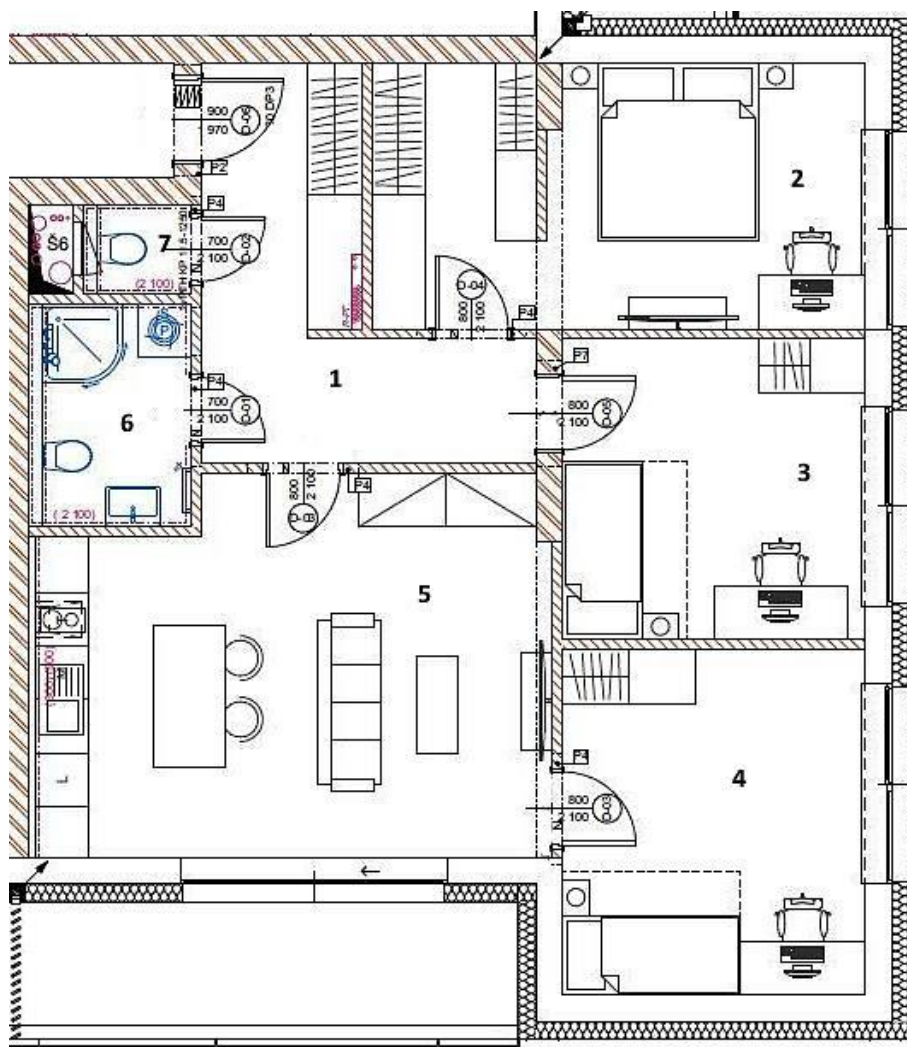

BYTOVÝ DŮM BD1 BYT č. 6

KATEGORIE BYTU PODLAŽÍ

**4+kk
2.NP**

1 ZÁDVEŘÍ	10,83 m ²
2 LOŽNICE + ŠATNA	16,28 m ²
3 POKOJ	11,51 m ²
4 POKOJ	13,21 m ²
5 OBÝVACÍ POKOJ + KUCHYŇĚ	23,95 m ²
6 KOUPELNA	4,54 m ²
7 WC	1,20 m ²
OBYTNÁ PLOCHA	81,52 m²

CELKOVÁ PODLAHOVÁ PLOCHA 86,31 m²
dle nařízení vlády č. 366/2013 Sb.

BALKÓN 7,91 m²

PRODEJNÍ CENA vč. DPH 6.430.000 Kč

www.landwealth.cz

+420 725 173 244

zabraska@landwealth.cz