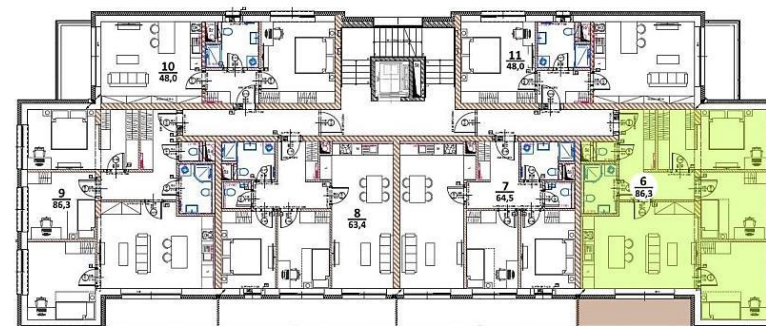

BYTOVÝ DŮM BD1 BYT č. 6

KATEGORIE BYTU PODLAŽÍ

**4+kk
2.NP**

1 ZÁDVEŘÍ	10,83 m ²
2 LOŽNICE + ŠATNA	16,28 m ²
3 POKOJ	11,51 m ²
4 POKOJ	13,21 m ²
5 OBÝVACÍ POKOJ + KUCHYŇĚ	23,95 m ²
6 KOUPELNA	4,54 m ²
7 WC	1,20 m ²
OBYTNÁ PLOCHA	81,52 m²

CELKOVÁ PODLAHOVÁ PLOCHA 86,31 m²
dle nařízení vlády č. 366/2013 Sb.

BALKÓN 7,91 m²

PRODEJNÍ CENA vč. DPH 6.430.000 Kč

www.landwealth.cz

+420 725 173 244

zabraska@landwealth.cz