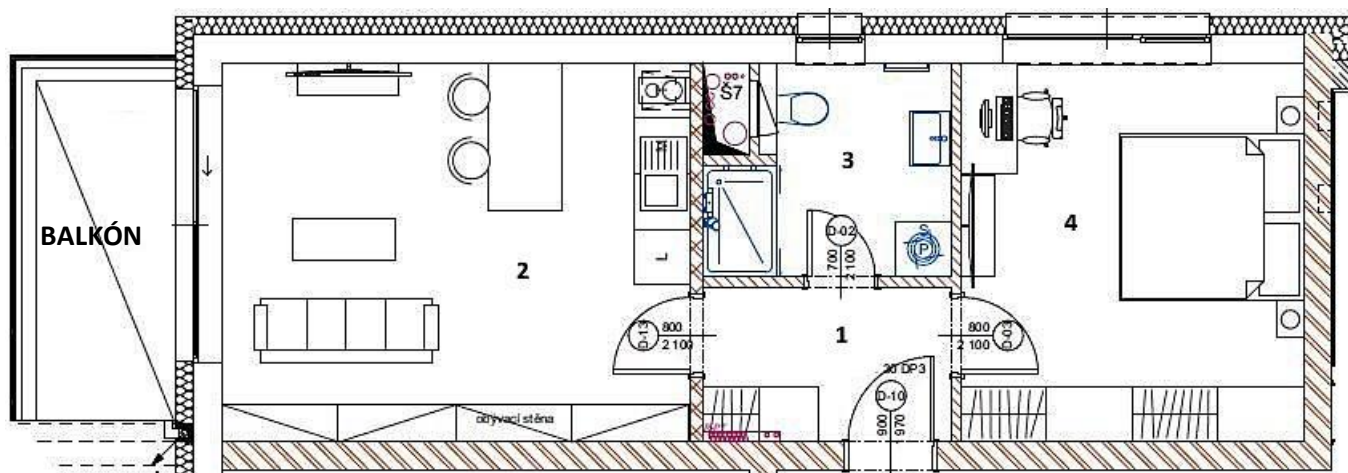

BYTOVÝ DŮM BD2 BYT č. 22

KATEGORIE BYTU
PODLAŽÍ

2+kk
4.NP

1 ZÁDVEŘÍ	4,48 m ²
2 OBÝVACÍ POKOJ + KUCHYNĚ	20,75 m ²
3 KOUPELNA + WC	5,51 m ²
4 POKOJ	15,17 m ²
OBYTNÁ PLOCHA	45,91 m ²

CELKOVÁ PODLAHOVÁ PLOCHA 47,90 m²
dle nařízení vlády č. 366/2013 Sb.