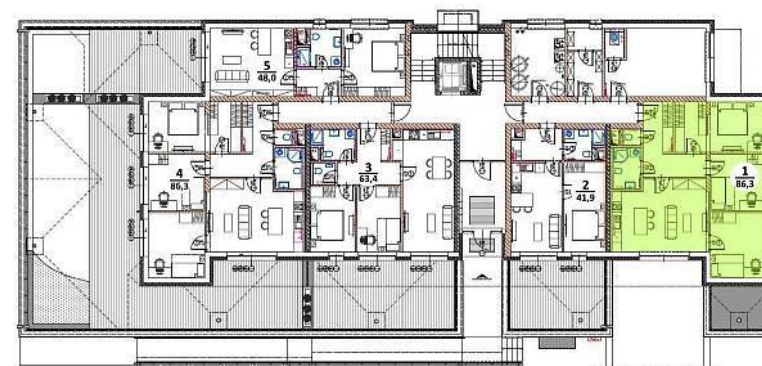

BYTOVÝ DŮM BD3 BYT č. 1

KATEGORIE BYTU PODLAŽÍ

4+kk
1.NP

1 ZÁDVEŘÍ	10,83 m ²
2 LOŽNICE + ŠÁTNA	16,28 m ²
3 POKOJ	11,51 m ²
4 POKOJ	13,21 m ²
5 OBÝVACÍ POKOJ + KUCHYNĚ	23,95 m ²
6 KOUPELNA	4,54 m ²
7 WC	1,20 m ²
OBYTNÁ PLOCHA	81,52 m²

CELKOVÁ PODLAHOVÁ PLOCHA 85,60 m²
dle nařízení vlády č. 366/2013 Sb.

BALKÓN 8,00 m²

PRODEJNÍ CENA vč. DPH 6.746.000 Kč

www.landwealth.cz

+420 725 173 244
zabraska@landwealth.cz