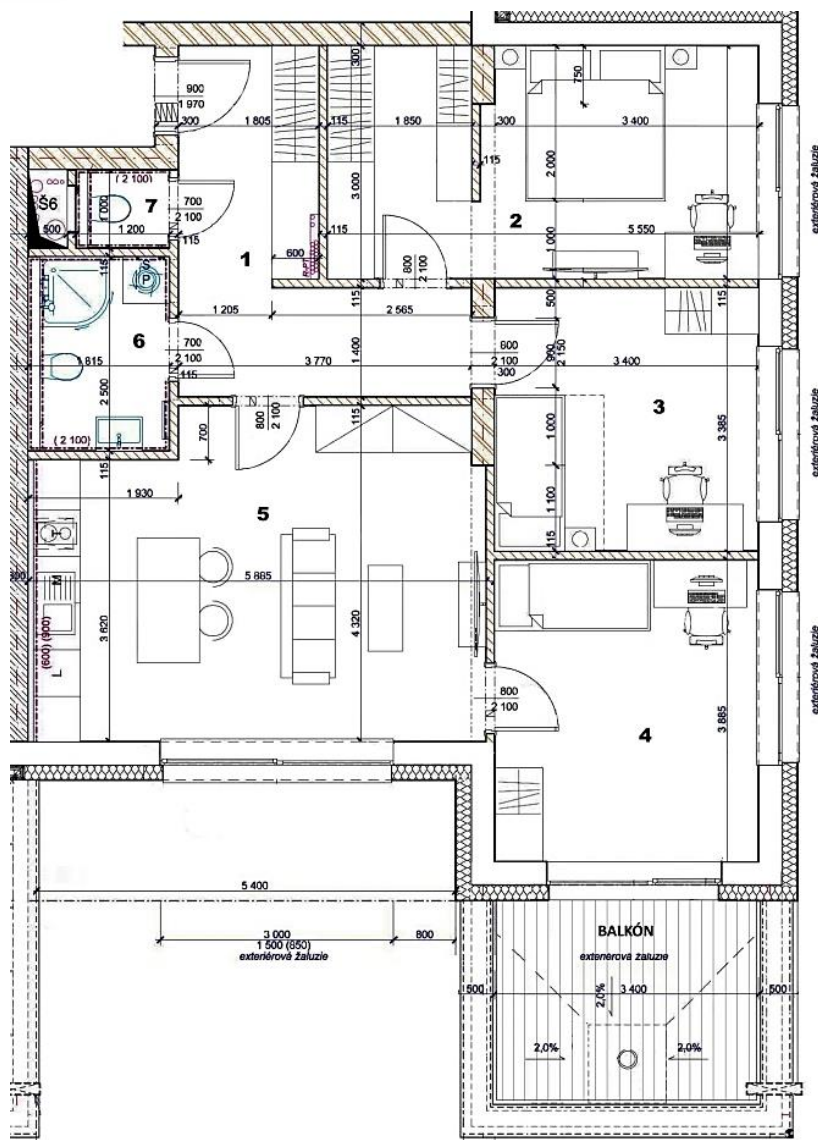

BYTOVÝ DŮM BD3 BYT č. 1

KATEGORIE BYTU PODLAŽÍ

4+kk
1.NP

1 ZÁDVEŘÍ	10,83 m ²
2 LOŽNICE + ŠÁTNA	16,28 m ²
3 POKOJ	11,51 m ²
4 POKOJ	13,21 m ²
5 OBÝVACÍ POKOJ + KUCHYNĚ	23,95 m ²
6 KOUPELNA	4,54 m ²
7 WC	1,20 m ²
OBYTNÁ PLOCHA	81,52 m²

CELKOVÁ PODLAHOVÁ PLOCHA 85,60 m²
dle nařízení vlády č. 366/2013 Sb.

BALKÓN 8,00 m²

PRODEJNÍ CENA vč. DPH 6.746.000 Kč

www.landwealth.cz

+420 725 173 244
zabraska@landwealth.cz